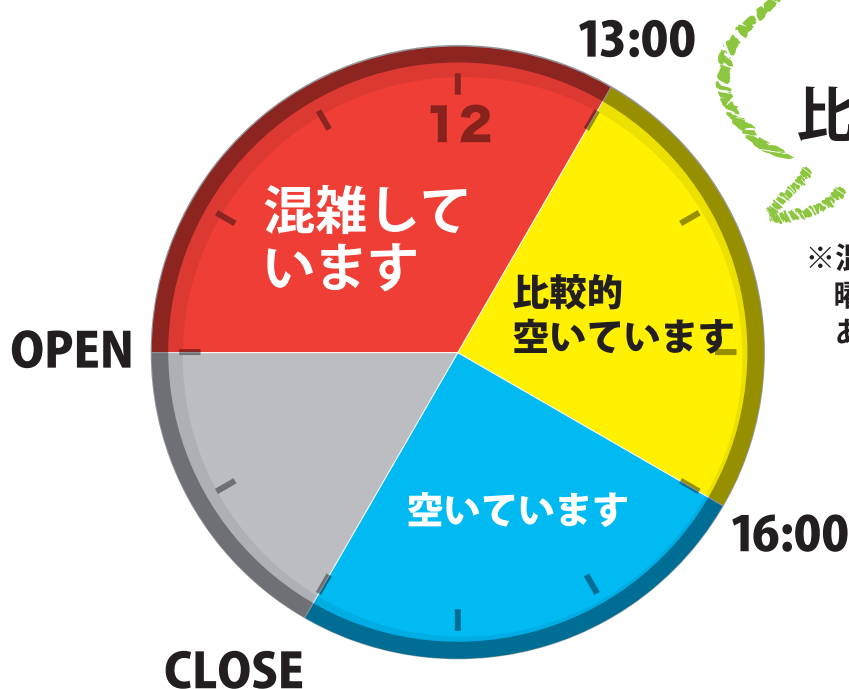

店内混雑状況

13時以降が
比較的空いています

※混雑の時間は目安です
曜日・天候により異なる場合がございます
あらかじめご了承ください

店内の「**密集**」「**密接**」を避けるため

できるだけ
お時間を調整して
ご来店ください

できるだけ
おひとりで
ご来店ください
マスク着用の
ご協力をお願いします

できるだけ
間隔をあけて
お買いものください

ご理解とご協力のほどよろしくお願い申し上げます