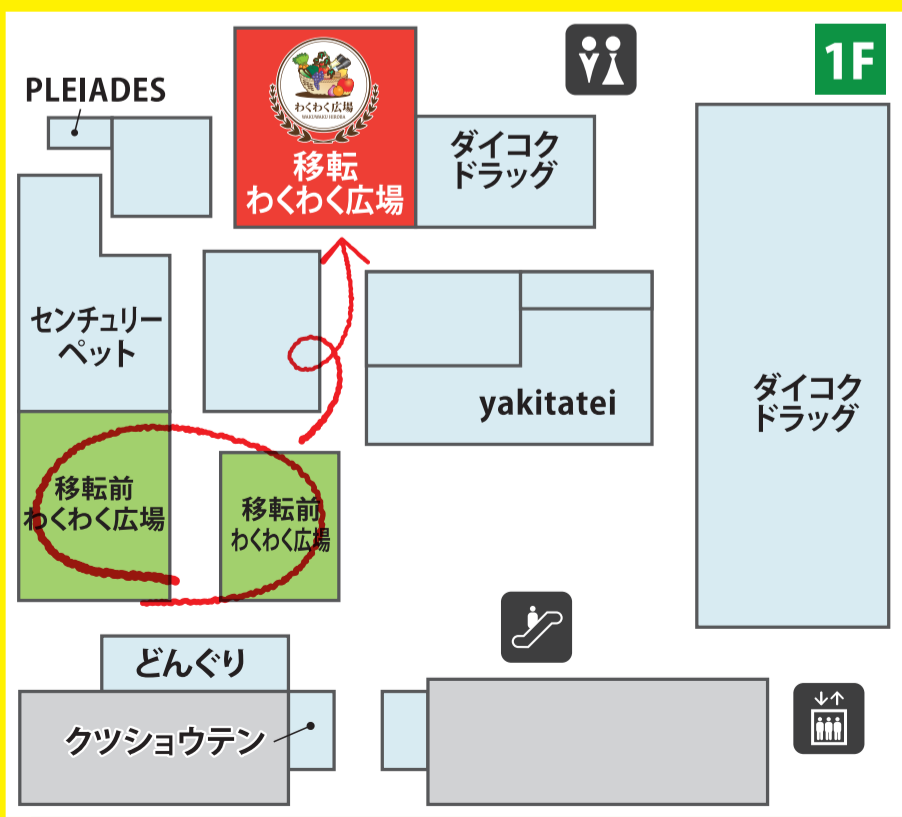

店舗移転のお知らせ

日頃から当店をご利用いただき誠にありがとうございます。
この度、**3月1日(火)よりダイコクドラッグさん隣(1F)へ移転オープン**することとなりました。

~2/27 日まで 通常営業

2/28 月 店 休

3/1 火 移転オープン

リニューアル店舗へのご来店を心よりお待ちしております。
今後ともわくわく広場を
よろしくお願い申し上げます。

わくわく広場
WAKUWAKU HIROBA